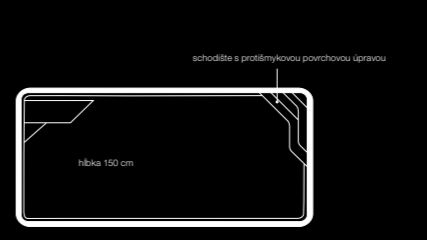

séria BRILIANT *harmónia*