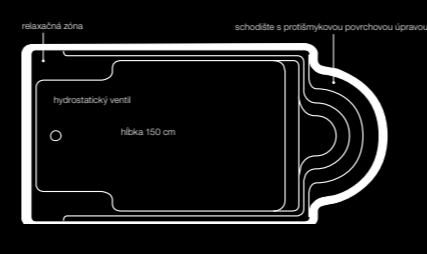

séria JAVA *relaxácia*

Java predstavuje jedinečný typ bazéna s rímskymi schodmi a rovným dnom. Pôsobivý vstup umožňuje tvar bazéna, ktorý sa skvele hodí pre vodné hry. Klasický dizajn bazéna Java taktiež prispieje k harmónii vo vašej záhrade.

Typ	Dĺžka	Šírka	Hĺbka	Objem	Hmotnosť
Java 85	8,41	3,78	1,50	42 m³	670 kg
Java 101	10,03	3,78	1,50	49 m³	850 kg