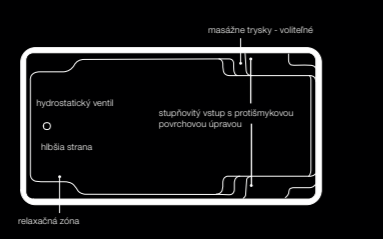

séria X-TRAINER *zdravá pohoda*

Štandardné bazény umožňujú plávanie iba jednému plavcovi naraz. Dvojdráhový X-Trainer umožňuje plávať dvom alebo viacerým ľuďom spolu. Mimoriadna šírka bazéna X-Trainer je vhodná pre vodné hry a doplnkové tréningové programy. Tréning vo vode je veľmi šetrný ku kostiam a kĺbom a je ideálny pre starších ľudí a pre malé deti.

Typ	Dĺžka	Šírka	Hĺbka	Objem	Hmotnosť
X-Trainer 45	4,50	3,05	1,06 - 1,45	19 m³	430 kg
X-Trainer 58	5,78	3,43	1,09 - 1,51	22 m³	490 kg
X-Trainer 82	8,22	3,80	1,06 - 1,74	39 m³	650 kg