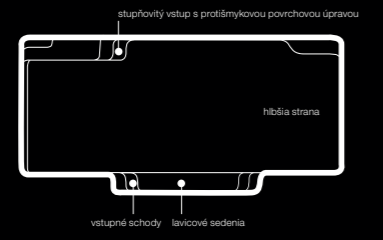

### séria VOGUE *symetria*

Plavecký bazén zo sklenených vlákien Vogue predstavuje špičku v súčasnom bazénovom dizajne, vďaka čomu sa každý kus stáva stredobodom zábavnej zóny vašej architektonicky upravenej záhrady. Jeho moderný obdĺžnikový tvar je zvýraznený symetricky umiestneným stupňovitým vstupom a lavicovým sedením umiestneným v strede strany, spájajúcim tak štýlovosť a účelovosť oboch prvkov.