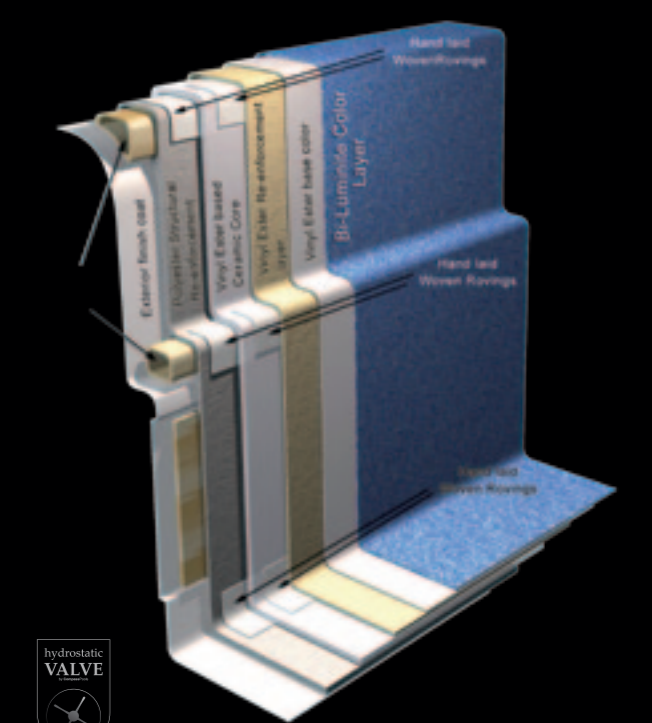

**SBR tenké balzové rebrá:** Doplnenie balzových rebríer patentovaných balzových rebríer do konštrukcie bazéna výrazne zvyšuje spoľahlivosť konštrukcie bazénov Compass bez nárastu ich hmotnosti. SBR sú optimálne pre stohovanie bazénov.