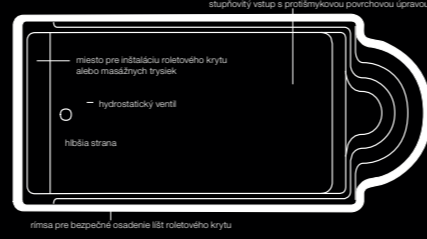

séria XL JAVA *relaxácia*

Upravená verzia typu JAVA pre inštaláciu roletového krytu bazénov Compass s nasledovnými dodatočnými prvkami:
■ zóna určená pre inštaláciu roletového krytu bazénov Compass na hlbšej strane bazéna,
■ miesto pre inštaláciu masážnych trysiek alebo môže
■ obvodová hrana pre bezpečné osadenie lamelového krytu,
■ šikmé dno prispievajúce k menšej spotrebe vody.

Typ	Dĺžka	Šírka	Hĺbka	Objem	Hmotnosť
XL-Java 114	11,40	4,00	1,10 - 1,70	52 m³	900 kg