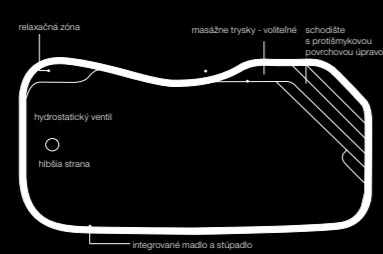

séria RIVERINA *emócie*

Keramický bazén ideálny pre potešenie celej rodiny. Keramický plavecký bazén Riverina je vhodný pre rodinu, ktorej členovia ľúbia plávať. Vďaka stupňovitému vstupu a bezpečnému stúpadlu popri stene je Riverina bezpečným výrobkom pre deti aj dospelých.

Typ	Dĺžka	Šírka	Hĺbka	Objem	Hmotnosť
Riverina 67	6,70	3,44	1,17 - 1,63	24 m³	530 kg
Riverina 74	7,40	3,75	1,13 - 1,68	29 m³	590 kg
Riverina 84	8,40	3,75	1,13 - 1,70	37 m³	670 kg
Riverina 94	9,40	3,75	1,13 - 1,75	42 m³	750 kg
Riverina 106	10,60	3,75	1,12 - 1,84	45 m³	850 kg