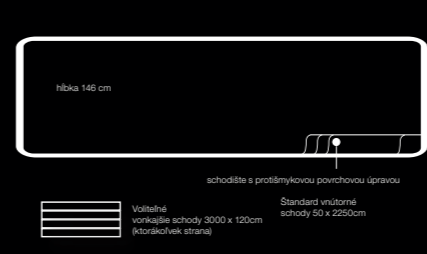

séria FAST LANE *športová*

Tento keramický plavecký bazén je navrhnutý tak, aby vyhovoval všetkým, ktorí majú radi život v rýchlosti. V súlade s mestským štýlom života sa tento bazén ideálne hodí pre úzke bloky a odvážnych plavcov. Keramické bazény FAST LANE majú vnútornú dĺžku a šírku 11,60 m x 2,78 m a konštantnú hĺbkou vody 1,46 m.

Typ	Dĺžka	Šírka	Hĺbka	Objem	Hmotnosť
Fast Lane 116	11,60	2,78	1,46	49 m³	550 kg