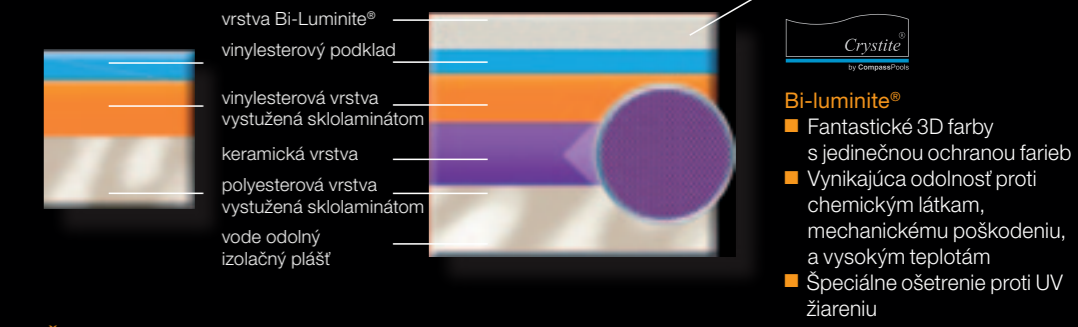

JEDINÁ ORIGINÁLNA TECHNOLOGIA VÝROBY KERAMICKÝCH BAZÉNOV

Štandardný bazén zo sklenených vlákien

Keramické bazény - exkluzívny patentovaný systém