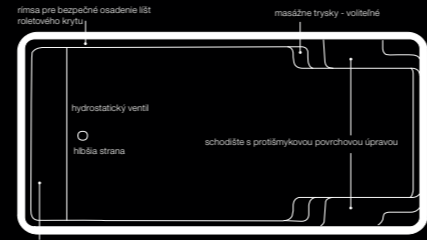

séria XL-TRAINER *zdravá pohoda*

Upravená verzia bazéna X-Trainer s nasledovnými dodatočnými prvkami:
■ zóna určená pre inštaláciu roletového krytu bazénov-Compass na hlbšej strane bazéna, pre inštaláciu masážnych trysiek alebo môže slúžiť ako relaxačná zóna
■ obvodová hrana pre bezpečné osadenie lamelového krytu

Typ	Dĺžka	Šírka	Hĺbka	Objem	Hmotnosť
XL-Trainer 90	9,00	4,00	1,10 - 1,70	42 m³	770 kg
XL-Trainer 100	10,00	4,00	1,10 - 1,75	47 m³	890 kg
XL-Trainer 110	11,00	4,00	1,10 - 1,80	52 m³	990 kg